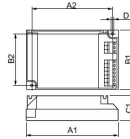

## Technische Daten Philips HF-P 218 PL-T/C III 220-240V für 2x18W

[Produkt ansehen](#)