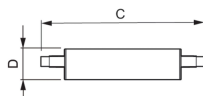

Technische Daten Philips Corepro LED Linear R7s 118mm
14W 2000lm - 840 Kaltweiß | Dimmbar - Ersatz für 120W

[Produkt ansehen](#)